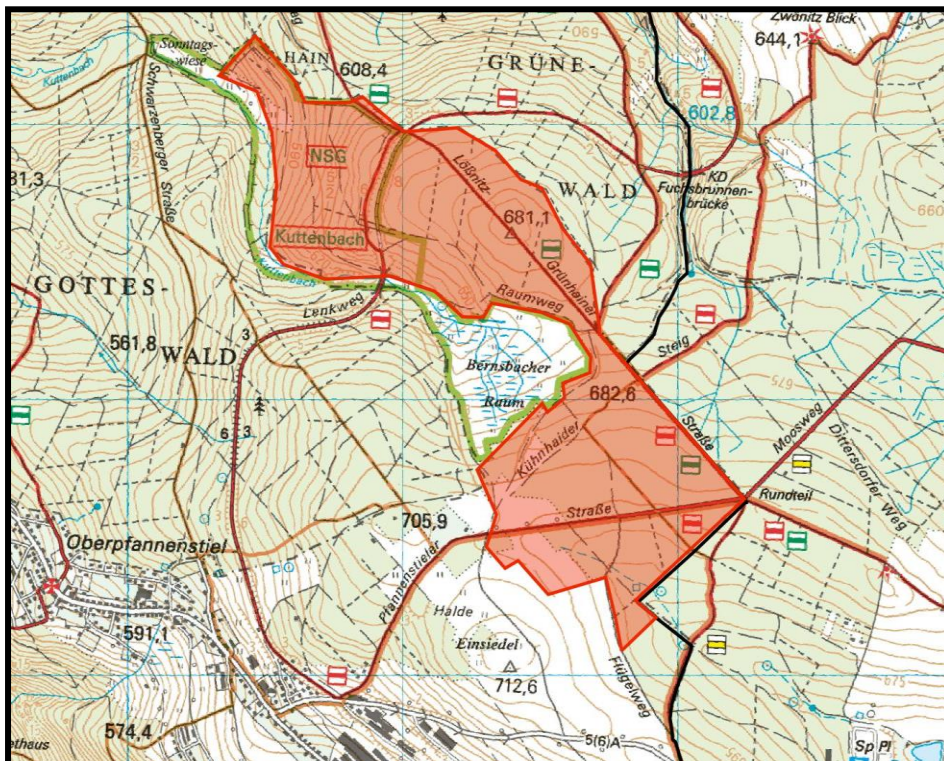

© Forstbezirk Eibenstock

Ihre Sicherheit ist uns wichtig!
Bitte beachten Sie die Absperrungen und
Hinweisschilder vor Ort.

STAATSBETRIEB
SACHSENFORST